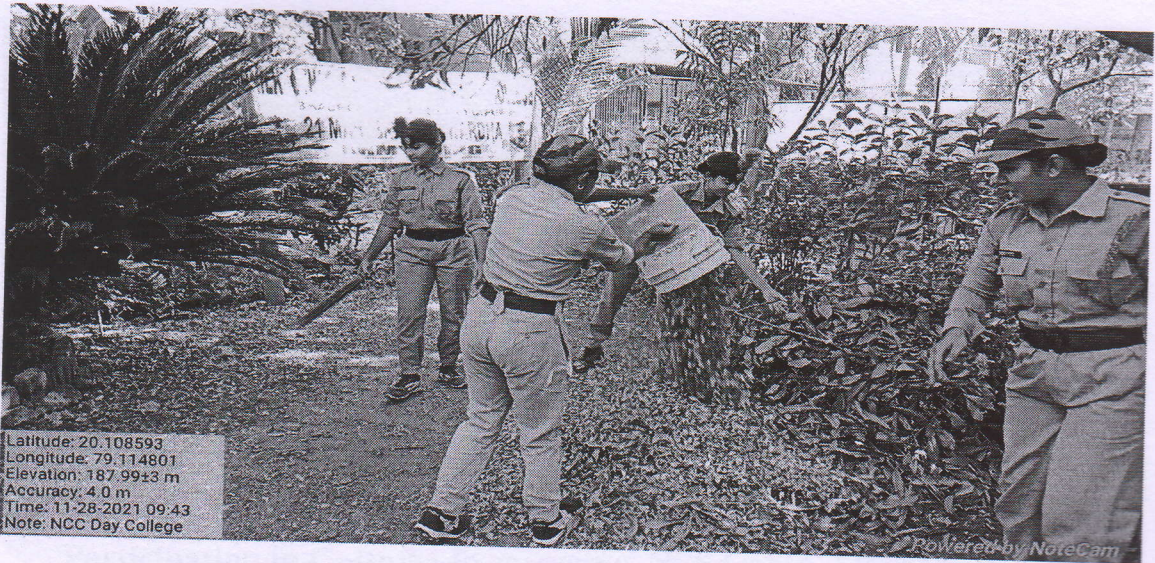

Latitude: 20.108593
Longitude: 79.114801
Elevation: 187.99±3 m
Accuracy: 4.0 m
Time: 11-28-2021 09:43
Note: NCC Day College